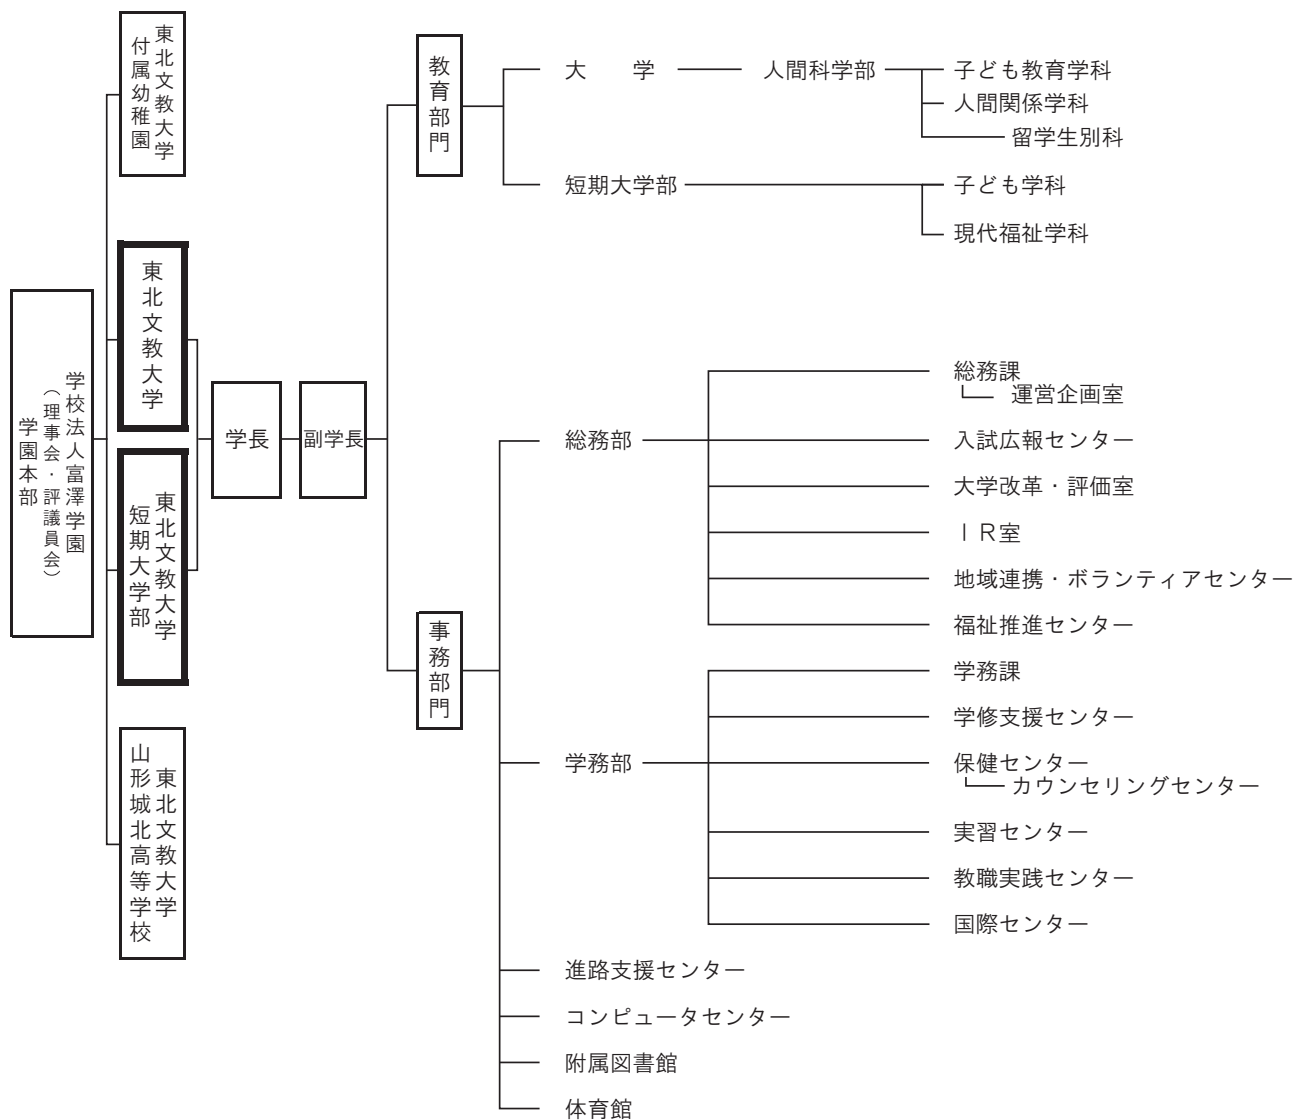

機 構 図

機能組織図

大学支援組織

- 富澤学園教育後援会
- 東北文教大学保護者会
- 東北文教大学「カガヤキ」同窓会