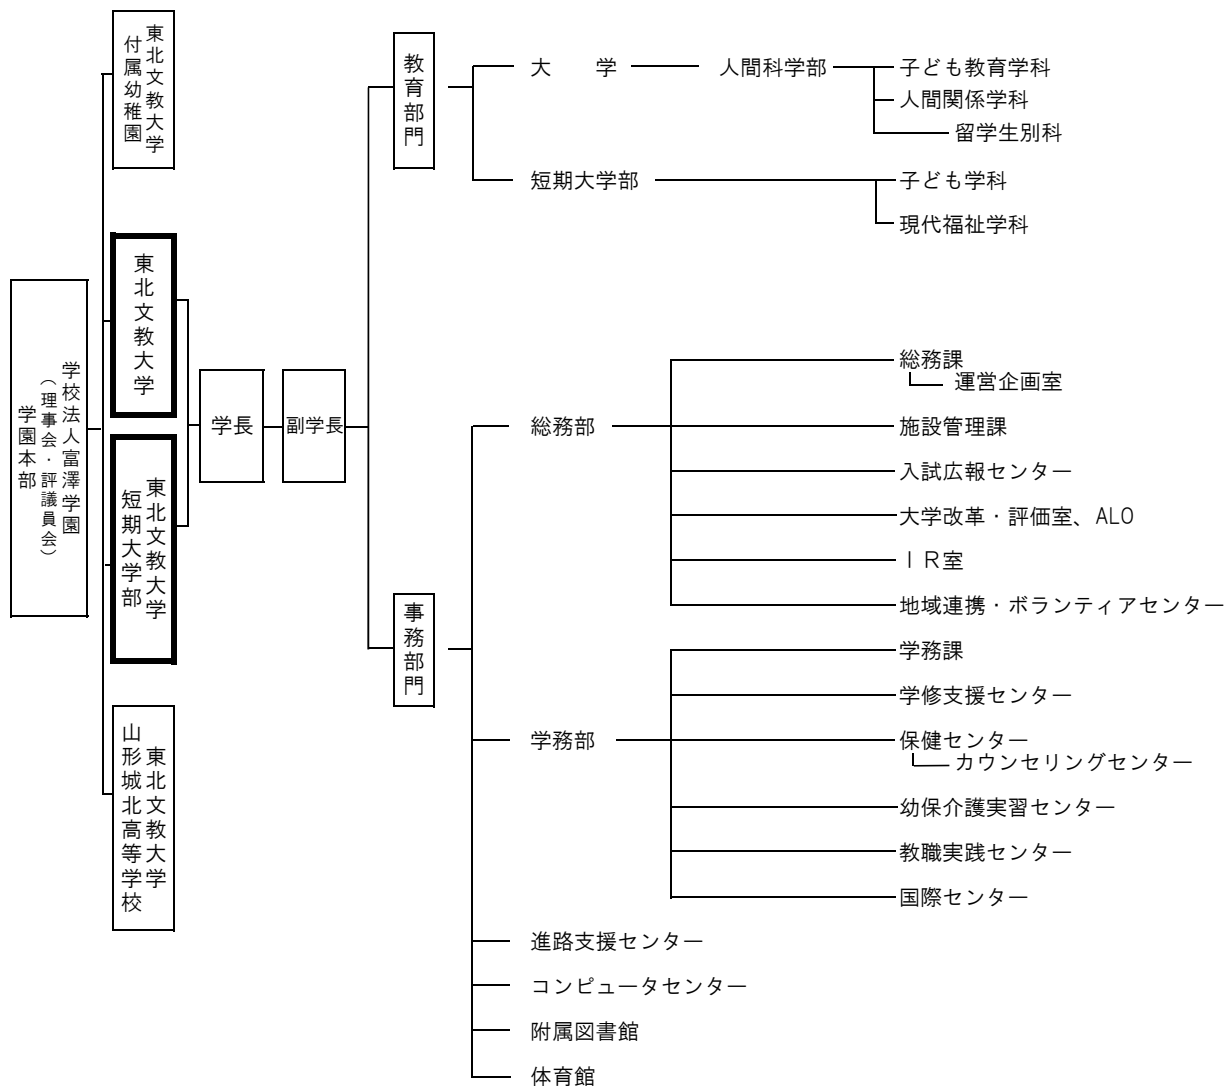

機 構 図

機能組織図

大学支援組織

- 富澤学園教育後援会
- 東北文教大学保護者会
- 東北文教大学「カガヤキ」
「耀」同窓会