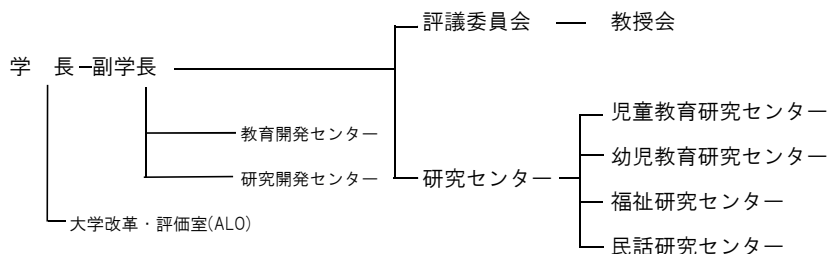

機 構 図

機能組織図

大学支援組織

- 富澤学園教育後援会
- 東北文教大学保護者会
- 東北文教大学「カガヤキ」
「耀」同窓会